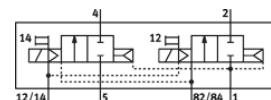

Tiks izņemts no ražošanas. Pieejams līdz 2014. Lūdzu meklējiet alternatīvu mūsu Atbalsta vietnē.

Datu lapa

Pazīme	Lielums
Vārsta funkcija	2x2/2 noslēgts, viena elektromagnēta
Iedarbināšanas tips	elektrisks
Standarta nominālā plūsmas pakāpe	130 l/min
Darbošanās spiediens	3 ... 10 bar
Konstrukcijas struktūra	Virzuļa slīdceļš
Atstatīšanas tips	Gaisa atspere
Aizsardzības klase	IP20
Autorizācija	c UL us - Recognized (OL)
Izplūdes gaisa funkcija	droselējams
Blīvēšanas princips	mīksts
Montāžas pozīcija	Jebkurš
Rokas vadība	aizturošs Spiedošs
Vadības gaiss	Vadāms
Plūsmas virziens	nereversējams
Komutācijas pozīcijas indikators	Jā
Vadības spiediens	3 ... 8 bar
b- vērtība	0,38
C- vērtība	0,55 l/sbar
Komutācijas izslēgšanas laiks	20 ms
Komutācijas ieslēgšanas laiks	10 ms
Tīnuma raksturlielumu dati	24V DC: 1W
Darbošanās paņēmieni	Saspiestais gaiss saskaņā ar ISO8573-1:2010 [7:4:4]
Piezīme par darba un vadības vidi	Eļļotāja darbība iespējama (ja ir lietots, tad ir jālieto arī turpmāk)
CE simbols (skat atbilstības sertifikātu)	Saskaņā ar EU-EMV vadlīniju
Korozijas noturības klasifikācija CRC	1
Vidējā temperatūra	-5 ... 50 °C
Skaņas spiediena līmenis	95 dB(A)
Vadības paņēmieni	Saspiestais gaiss saskaņā ar ISO8573-1:2010 [7:4:4]
Apkārtējās vides temperatūra	-5 ... 50 °C
Produkta svars	40 g
Elektriskais savienojums	3-kontaktu Spraudnis
Montāžas tips	ar caurejošo urbumu
Pneimatiskais savienojums, pieslēgvietā 1	Apakšējā pamatne
Pneimatiskais savienojums, pieslēgvietā 2	QS-1/8
Pneimatiskais savienojums, pieslēgvietā 3	Apakšējā pamatne
Pneimatiskais savienojums, pieslēgvietā 4	QS-1/8
Pneimatiskais savienojums, pieslēgvietā 5	Apakšējā pamatne
Blīvējumu materiālu informācija	FPM HNBR NBR
Materiālu informācija, korpus	Alumīnija spiedienlējums