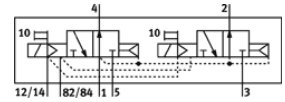

## Datu lapa

Pazīme	Lielums
Vārsta funkcija	2x3/2 atvērts, viena elektromagnēta
Iedarbināšanas tips	elektrisks
Standarta nominālā plūsmas pakāpe	140 l/min
Darbošanās spiediens	3 ... 10 bar
Konstrukcijas struktūra	Virzuļa slīdceļš
Atstatīšanas tips	Gaisa atspere
Aizsardzības klase	IP20
Autorizācija	c UL us - Recognized (OL)
Izplūdes gaisa funkcija	droselējams
Blīvēšanas princips	mīksts
Montāžas pozīcija	Jebkurš
Rokas vadība	aizturošs Spiedošs
Vadības gaiss	Vadāms
Plūsmas virziens	nereversējams
Komutācijas pozīcijas indikators	Jā
Vadības spiediens	3 ... 8 bar
b- vērtība	0,42
C- vērtība	0,573 l/sbar
Komutācijas izslēgšanas laiks	20 ms
Komutācijas ieslēgšanas laiks	10 ms
Tīnuma raksturlielumu dati	24V DC: 1W
Darbošanās paņēmieni	Saspiestais gaiss saskaņā ar ISO8573-1:2010 [7:4:4]
Piezīme par darbu un vadības vidi	Eļļotāja darbība iespējama (ja ir lietots, tad ir jālieto arī turpmāk)
CE simbols (skat atbilstības sertifikātu)	Saskaņā ar EU-EMV vadlīniju
Korozijas noturības klasifikācija CRC	1
Vidējā temperatūra	-5 ... 50 °C
Skaņas spiediena līmenis	95 dB(A)
Vadības paņēmieni	Saspiestais gaiss saskaņā ar ISO8573-1:2010 [7:4:4]
Apkārtējās vides temperatūra	-5 ... 50 °C
Produkta svars	40 g
Elektriskais savienojums	3-kontaktu Spraudnis
Montāžas tips	ar caurejošo urbumu
Pneimatiskais savienojums, pieslēgvietā 1	Apakšējā pamatne
Pneimatiskais savienojums, pieslēgvietā 2	QS-1/8
Pneimatiskais savienojums, pieslēgvietā 3	Apakšējā pamatne
Pneimatiskais savienojums, pieslēgvietā 4	QS-1/8
Pneimatiskais savienojums, pieslēgvietā 5	Apakšējā pamatne
Blīvējumu materiālu informācija	FPM HNBR NBR
Materiālu informācija, korpus	Alumīnija spiedienlējums