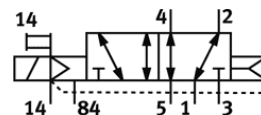

## Datu lapa

Pazīme	Lielums
Vārsta funkcija	5/2 viena elektromagnēta
Iedarbināšanas tips	elektrisks
Standarta nominālā plūsmas pakāpe	140 l/min
Darbošanās spiediens	-0,9 ... 10 bar
Konstrukcijas struktūra	Virzuļa slīdceļš
Atstatīšanas tips	Gaisa atspere
Aizsardzības klase	IP20
Autorizācija	c UL us - Recognized (OL)
Izplūdes gaisa funkcija	droselējams
Blīvēšanas princips	mīksts
Montāžas pozīcija	Jebkurš
Rokas vadība	aizturošs Spiedošs
Vadības gaiss	Vadāms
Plūsmas virziens	reversejams
Komutācijas pozīcijas indikators	Jā
Vadības spiediens	3 ... 8 bar
b- vērtība	0,42
C- vērtība	0,573 l/sbar
Komutācijas izslēgšanas laiks	20 ms
Komutācijas ieslēgšanas laiks	10 ms
Tīnuma raksturlielumu dati	24V DC: 1W
Darbošanās paņēmieni	Saspiestais gaiss saskaņā ar ISO8573-1:2010 [7:4:4]
Piezīme par darba un vadības vidi	Eļļotāja darbība iespējama (ja ir lietots, tad ir jālieto arī turpmāk)
CE simbols (skat atbilstības sertifikātu)	Saskaņā ar EU-EMV vadlīniju
Korozijas noturības klasifikācija CRC	1
Vidējā temperatūra	-5 ... 50 °C
Skaņas spiediena līmenis	95 dB(A)
Vadības paņēmieni	Saspiestais gaiss saskaņā ar ISO8573-1:2010 [7:4:4]
Apkārtējās vides temperatūra	-5 ... 50 °C
Produkta svars	40 g
Elektriskais savienojums	3-kontaktu Spraudnis
Montāžas tips	ar caurejošo urbumu
Pneimatiskais savienojums, pieslēgvietā 1	Apakšējā pamatne
Pneimatiskais savienojums, pieslēgvietā 2	QS-1/8
Pneimatiskais savienojums, pieslēgvietā 3	Apakšējā pamatne
Pneimatiskais savienojums, pieslēgvietā 4	QS-1/8
Pneimatiskais savienojums, pieslēgvietā 5	Apakšējā pamatne
Blīvējumu materiālu informācija	FPM HNBR NBR
Materiālu informācija, korpus	Alumīnija spiedienlējums