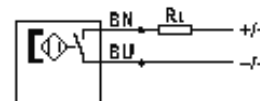

# Tuvuma devējs SME-8F-ZS-24V-K2,5-OE

Daļas numurs: 525907

FESTO

Elektriskie, ar mēlītes kontaktu, 2-vadu savienojums, priekš piedziņas elementiem ar 8 mm devēju slotu, ar kabeli.

## Datu lapa

Pazīme	Lielums
Darbības sprieguma diapazons DC	5 ... 30 V
Komutācijas izeja	ar kontaktu, bipolārais Bez gaismas diodes funkcijas
Komutācijas elementa funkcija	Normāli atvērts kontakts
Max. izejas strāva	100 mA
Kabeļa garums	2,5 m
Elektriskais savienojums	2-dzīslu Kabelis
Konstrukcija	priekš T slotā
Īssavienojuma stiprums	Nē
Mērīšanas princips	Magnētiskā mēlīte
Polaritātes aizsargāts	priekš visiem elektriskajiem savienojumiem
Darbības statusa displejs	Dzeltena gaismas diode
Izslēgšanas laiks	0,05 ms
Ieslēgšanas laiks	0,6 ms
Max. kontakta jauda DC	3 W
Sprieguma kritums	3,5 V
CE-Zeichen (siehe Konformitätserklärung)	Saskaņā ar EU-EMV vadlīniju
Aizsardzības klase	IP65 IP67
Apkārtējās vides temperatūra	-5 ... 60 °C -20 ... 60 °C
Pievilkšanas moments	0,6 Nm
Produkta svars	27 g
Komutācijas vērtības reprodutivitāte	+/- 0,1 mm
Montāžas tips	Iespilēts T- slotā
Materiālu piezīme	Brīvs no vara un PTFE
Materiālu informācija, korpuss	PA
Kabeļu apvalku materiālu informācija	PUR