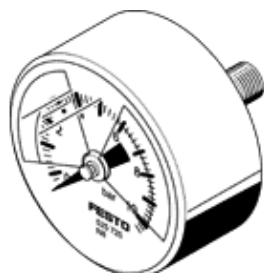

# Spiediena manometrs MA-40-10-R1/8-E-RG

Daļas numurs: 525725

FESTO

Ar rādītāju bāros, regulējamu sarkani/zaļo diapazonu.

## Datu lapa

Pazīme	Lielums
Indikācijas diapazons [bāri]	0 ... 10 bar
Atbilst standartam	EN 837-1
Spiediena manometra nominālais izmērs	40
Konstrukcijas struktūra	Bordona caurules spiediena manometrs
Montāžas tips	Līnijas instalācija
Darbošanās paņēmieni	Inertās gāzes Neitrālie šķidrumi
Operating pressure MPa	0 ... 1 MPa
Darbošanās spiediens	0 ... 10 bar
Operating pressure	0 ... 145 psi
Mainīgās slodzes faktors	0,66
Mērījumu precizitātes klase	2,5
Aizsardzības klase	IP43
Vidējā temperatūra	-20 ... 60 °C
Apkārtējās vides temperatūra	-20 ... 60 °C
PWIS conformity	VDMA24364-B1/B2-L
Materiālu piezīme	Atbilst RoHS
Savienojuma pozīcija	Aizmugures centrāle
Pneimatiskais savienojums	R1/8
Materiāli kuri ir kontaktā ar vielu	Misiņš
Vītņotā spraudņa materiāls	Misiņš
Korpusa materiāls	ABS
Ekrāna materiāls	PMMA
Korpusa krāsa	Melns
Produkta svars	60 g
Piezīme par darba un vadības vidi	Izņemot acetilēnu Izņemot skābekli