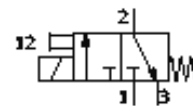

### Datu lapa

Pazīme	Lielums
Vārsta funkcija	3/2 noslēgts, viena elektromagnēta
Iedarbināšanas tips	elektrisks
Platums	18 mm
Standarta nominālā plūsmas pakāpe	400 l/min
Darbošanās spiediens	-0,9 ... 8 bar
Konstrukcijas struktūra	Spiediena atbrīvots gala vārsts
Atstatišanas tips	mehāniskā atspere
Aizsardzības klase	IP65
Autorizācija	c UL us - Recognized (OL)
Nominālais izmērs	4 mm
Tīklojuma izmērs	24 mm
Izplūdes gaisa funkcija	droselējams
Blīvēšanas princips	mīksts
Montāžas pozīcija	Jebkurš
Rokas vadība	Spiedošs
Vadības gaiss	tiešais
Plūsmas virziens	reversējams ar ierobežojumiem
Darbības spiediens, reversivs	-0,9 ... 0 bar
Maksimālā pārslēgšanās frekvence	120 Hz
Komutācijas izslēgšanas laiks	5 ms
Komutācijas ieslēgšanas laiks	10,5 ms
Noslodzes cikls	100%
Tīnuma raksturlielumu dati	24V DC: 5,6W
Pieļaujamās sprieguma svārstības	+/- 10 %
Darbošanās paņēmieni	Filtrēts, neeļlots saspiestais gaiss, 40 µm filtrācija Filtrēts, eļlots saspiestais gaiss, 40 µm filtrācija
Korozijas noturības klasifikācija CRC	2
Vidējā temperatūra	-5 ... 60 °C
Apkārtējās vides temperatūra	-5 ... 60 °C
Produkta svars	270 g
Elektriskais savienojums	Kabelis
Kabeļa garums	2,5 m
Montāžas tips	ar caurejošo urbumu
Pneimatiskais savienojums, pieslēgvietā 1	QS-8
Pneimatiskais savienojums, pieslēgvietā 2	QS-8
Pneimatiskais savienojums, pieslēgvietā 3	QS-8
Materiālu piezīme	Brīvs no vara un PTFE
Blīvējumu materiālu informācija	HNBR NBR
Materiālu informācija, korpuss	Cinka spiedienlējums pārklāts
Kabeļu apvalku materiālu informācija	PUR
Skrūves materiālu informācija	Tērauds galvanizēts