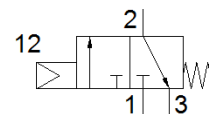

Pamata vārsta korpuss LC-3-1/8

Daļas numurs: 3737
Produkts tiks atcelts

FESTO

Tiks izņemts no ražošanas. Pieejams līdz 2018. Lūdzu meklējiet alternatīvu mūsu Atbalsta vietnē.

Datu lapa

| Pazīme | Lielums |
|---|-------------|
| Standarta nominālā plūsmas pakāpe | 80 l/min |
| Darbošanās spiediens | 0 ... 8 bar |
| Pneimatiskais savienojums, pieslēgvietā 1 | G1/8 |