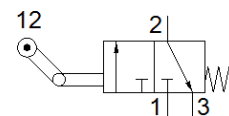

Toggle lever valve L-3-M5

Daļas numurs: 3628

FESTO

Ar atgriešanos brīvgrāitā. Funkcija ir neaktivizēta, nav caurejošās plūsmas.
Šis tips ir derīgs vakuūmam.

Datu lapa

Pazīme	Lielums
Vārsta funkcija	3/2 noslēgts, viena elektromagnēta
Iedarbināšanas tips	mehānisks
Standarta nominālā plūsmas pakāpe	80 l/min
Darbošanās spiediens	-0,95 ... 8 bar
Konstrukcijas struktūra	Mazā sēdvieta
Nominālais izmērs	2 mm
Vadības gaiss	tiešais
Darbošanās paņēmiens	Saspiestais gaiss saskaņā ar ISO8573-1:2010 [-:--]
Piezīme par darba un vadības vidi	Eļļotāja darbība iespējama (ja ir lietots, tad ir jālieto arī turpmāk)
PWIS conformity	VDMA24364-B1/B2-L
Apkārtējās vides temperatūra	-10 ... 60 °C
Iedarbināšanas spēks	16,5 N
Produkta svars	43 g
Montāžas tips	ar caurejošo urbumu
Pneimatiskais savienojums, pieslēgvietā 1	M5
Pneimatiskais savienojums, pieslēgvietā 2	M5
Blīvējumu materiāls	NBR
Korpusa materiāls	Cinka spiedienlējums