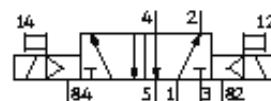

Elektromagnētiskais vārsts

JMYH-5/2-M5-L-LED

Daļas numurs: 34310

FESTO

Ar elektromagnētu tinumiem un rokas vadību, bez spraudņu ligzdām.

Datu lapa

Pazīme	Lielums
Vārsta funkcija	5/2 bistabils
Standarta nominālā plūsmas pakāpe	190 l/min
Darbošanās spiediens	2 ... 8 bar
Konstrukcijas struktūra	Virzuļa slīdceļš
Aizsardzības klase	IP40 ar spraudņa ligzdu
Nominālais izmērs	2,3 mm
Vadības gaiss	Vadāms
Komutācijas reversēšanas laiks	7 ms
Noslodzes cikls	100%
Tīnuma raksturlielumu dati	24V DC: 1,8W
Darbošanās paņēmieni	Žāvēts saspīestais gaiss, eļļots vai neeļļots
Vidējā temperatūra	-5 ... 50 °C
Apkārtējās vides temperatūra	-5 ... 50 °C
Produkta svars	95 g
Montāžas tips	ar caurejošo urbumu
Pneimatiskais savienojums, pieslēgvietā 1	Apakšējā pamatne M5
Pneimatiskais savienojums, pieslēgvietā 2	Apakšējā pamatne M5
Pneimatiskais savienojums, pieslēgvietā 3	Apakšējā pamatne M5
Pneimatiskais savienojums, pieslēgvietā 4	Apakšējā pamatne
Pneimatiskais savienojums, pieslēgvietā 5	Apakšējā pamatne
Blīvējumu materiālu informācija	NBR
Materiālu informācija, korpuss	Alumīnija spiedienlējums