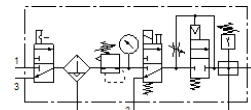

Gaisa sagatavošanas bloks LFRS-1/4-D-MINI-KG-A

Daļas numurs: 195035

Classic - nicht für Neukonstruktionen verwenden

FESTO

Ar nobloķējamu regulatora galvu un spiediena manometru, priekš 12 baru nominālo spiedienu, priekš neeļlota saspiesta gaisa.

Modernākas alternatīvas var atrast ievadot meklēšanas logā tipa koda pirmos četrus simbolus.

Tiks izņemts no ražošanas. Pieejams līdz 2022. Lūdzu meklējiet alternatīvu mūsu Atbalsta vietnē.

Datu lapa

Pazīme	Lielums
Izmērs	Mini
Sērija	D
Pievada aizslēgs	Pagriežams kloķis ar iebūvētu atslēgu
Montāžas pozīcija	vertikāle +/- 5°
Filtrācijas pakāpe	40 µm
Kondensāta novadīšana	pilnīgi automātisks
Konstrukcijas struktūra	Sazarošanas modulis Spiediena devējs Slēgvārsts Filtrs regulators ar spiediena manometru Drošības slēgvārsts
Max. kondensāta vērtība	22 cm ³
Kausa aizsargs	Metāla kausa aizsargs
Spiediena manometrs	ar spiediena manometru
Darbošanās spiediens	3 ... 12 bar
Spiediena kontroles diapazons	2,5 ... 12 bar
Max. spiediena histerēze	0,15 bar
Standarta nominālā plūsmas pakāpe	715 l/min
Darbošanās paņēmieni	Saspiestais gaiss saskaņā ar ISO8573-1:2010 [-:--] Inertās gāzes
Korozijas noturības klasifikācija CRC	2 - Mainīga korozijas ietekme
Gaisa tīrības klase izejā	Saspiestais gaiss saskaņā ar ISO8573-1:2010 [7:8:4] Inertās gāzes
Vidējā temperatūra	-10 ... 60 °C
Apkārtējās vides temperatūra	-10 ... 60 °C
Produkta svars	1.600 g
Montāžas tips	Līnijas instalācija ar piederumiem Izvēles
Pneimatiskais savienojums, pieslēgvietā 1	G1/4
Pneimatiskais savienojums, pieslēgvietā 2	G1/4
Korpusa materiāls	Cinka spiedienlējums
Kolbas materiāls	PC