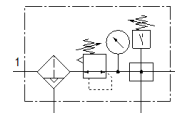

Gaisa sagatavošanas bloks LFRS-1/4-D-MINI-KE-A

Daļas numurs: 195031

Classic - nicht für Neukonstruktionen verwenden

FESTO

Ar nobloķējamu regulatora galvu un spiediena manometru, priekš 12 baru nominālo spiedienu, priekš neeļlota saspiesta gaisa.

Modernākas alternatīvas var atrast ievadot meklēšanas logā tipa koda pirmos četrus simbolus.

Tiks izņemts no ražošanas. Pieejams līdz 2022. Lūdzu meklējiet alternatīvu mūsu Atbalsta vietnē.

Datu lapa

Pazīme	Lielums
Izmērs	Mini
Sērija	D
Pievada aizslēgs	Pagriežams kloķis ar iebūvētu atslēgu
Montāžas pozīcija	vertikāle +/- 5°
Filtrācijas pakāpe	40 µm
Kondensāta novadīšana	pilnīgi automātisks
Konstrukcijas struktūra	Sazarošanas modulis Spiediena devējs Filtrs regulators ar spiediena manometru
Max. kondensāta vērtība	22 cm ³
Kausa aizsargs	Metāla kausa aizsargs
Spiediena manometrs	ar spiediena manometru
Darbošanās spiediens	2 ... 12 bar
Spiediena kontroles diapazons	0,5 ... 12 bar
Max. spiediena histerēze	0,15 bar
Standarta nominālā plūsmas pakāpe	1.140 l/min
Darbošanās paņēmieni	Saspiestais gaiss saskaņā ar ISO8573-1:2010 [-::-] Inertās gāzes
Korozijas noturības klasifikācija CRC	2 - Mainīga korozijas ietekme
Gaisa tīrības klase izejā	Saspiestais gaiss saskaņā ar ISO8573-1:2010 [7:8:4] Inertās gāzes
Vidējā temperatūra	-10 ... 60 °C
Apkārtējās vides temperatūra	-10 ... 60 °C
Produkta svars	1.100 g
Montāžas tips	Līnijas instalācija ar piederumiem Izvēles
Pneimatiskais savienojums, pieslēgvietā 1	G1/4
Pneimatiskais savienojums, pieslēgvietā 2	G1/4
Korpusa materiāls	Cinka spiedienlējums
Kolbas materiāls	PC