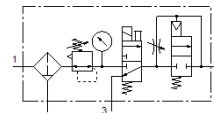

# Gaisa sagatavošanas bloks LFRS-1/4-D-MINI-KD

Daļas numurs: 195028

Classic - nicht für Neukonstruktionen verwenden

FESTO

Ar nobloķējamu regulatora galvu un spiediena manometru, priekš 12 bāru nominālo spiedienu, priekš neeļļota saspiesta gaisa.

## Datu lapa

Pazīme	Lielums
Izmērs	Mini
Sērija	D
Pievada aizslēgs	Pagriežams kloķis ar iebūvētu atslēgu
Montāžas pozīcija	vertikāle +/- 5°
Filtrācijas pakāpe	40 µm
Kondensāta novadīšana	manuāla rotācija
Konstrukcijas struktūra	Slēgvārsts Filtrs regulators ar spiediena manometru Drošības slēgvārsts
Max. kondensāta vērtība	22 cm <sup>3</sup>
Kausa aizsargs	Metāla kausa aizsargs
Spiediena manometrs	ar spiediena manometru
Darbošanās spiediens	3 ... 16 bar
Spiediena kontroles diapazons	2,5 ... 12 bar
Max. spiediena histerēze	0,15 bar
Standarta nominālā plūsmas pakāpe	730 l/min
Darbošanās paņēmieni	Saspiestais gaiss saskaņā ar ISO8573-1:2010 [-::-] Inertās gāzes
Korozijas noturības klasifikācija CRC	2 - Mainīga korozijas ietekme
Gaisa tīrības klase izejā	Saspiestais gaiss saskaņā ar ISO8573-1:2010 [7:8:4] Inertās gāzes
Vidējā temperatūra	-10 ... 60 °C
Apkārtējās vides temperatūra	-10 ... 60 °C
Produkta svars	1.000 g
Montāžas tips	Līnijas instalācija ar piederumiem Izvēles
Pneimatiskais savienojums, pieslēgvietā 1	G1/4
Pneimatiskais savienojums, pieslēgvietā 2	G1/4
Korpusa materiāls	Cinka spiedienlējums
Kolbas materiāls	PC