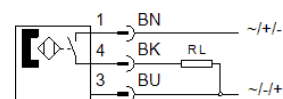

Tuvuma devējs SME-10-SL-LED-24

Daļas numurs: 173212

FESTO

Elektrisks, kontaktu, piedziņām ar C-rievu, ar M8 spraudni.

Datu lapa

Pazīme	Lielums
Konstrukcija	priekš apaļā slota
Atbilst standartam	EN 60947-5-2
Autorizācija	RCM Mark
CE simbols (skat atbilstības sertifikātu)	Saskaņā ar EU-EMV vadlīniju saskaņā ar ES RoHS direktīvu
UKCA marking (see declaration of conformity)	To UK instructions for EMC To UK RoHS instructions
Materiālu piezīme	Atbilst RoHS
Lietošanas instrukcija	Support / Actuator-sensor overview "The right sensor for the actuator"
Izmērītais mainīgais lielums	Pozīcija
Mērišanas princips	Magnētiskā mēlīte
Apkārtējās vides temperatūra	-20 ... 70 °C
Atkārtēšanas precizitāte	0,2 mm
Komutācijas izeja	ar kontaktu, bipolārais
Komutācijas elementa funkcija	Normāli atvērtais kontakts
Ieslēgšanās laiks	≤ 0,6 ms
Izslēgšanās laiks	≤ 0,05 ms
Max. komutācijas frekvence	500 Hz
Max. izejas strāva	100 mA
Max. kontakta jauda DC	1 W
Sprieguma kritums	0 V
Īssavienojuma stiprums	Nē
Pārslodžu izturēšanas spēja	nav pieejams
Darbības sprieguma diapazons AC	12 ... 27 V
Darbības sprieguma diapazons DC	12 ... 27 V
Polaritātes aizsargāts	Nē
Elektriskais savienojums 1, savienojuma tips	Kabelis ar spraudni
Elektriskais savienojums 1, savienojuma tehnoloģija	M8x1, A-kodējums saskaņā ar EN 61076-2-104
Elektriskais savienojums 1, kontaktu/dzīslu skaits	3
Savienotāja izejas virziens	aksiāls
Kabeļa garums	0,3 m
Kabeļa apvalka krāsa	Pelēks
Kabeļa izolācijas materiāls	TPE-U(PUR)
Montāžas tips	Iespilēts apaļajā slotā Gareniski ievietojams rievā
Pievilkšanas moments	0,1 Nm
Montāžas pozīcija	Jebkurš
Produkta svars	5 g
Korpusa krāsa	Melns
Korpusa materiāls	Niķelēts misiņš PPS TPE-U(PU) Stiprs tērauda sakausējums, nerūsējošais
Darbības statusa displejs	Dzeltena gaismas diode