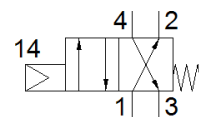

# Priekšējā paneļa vārsts SVS-4-1/8

Daļas numurs: 10192

FESTO

## Datu lapa

Pazīme	Lielums
Vārsta funkcija	4/2 viena elektromagnēta
Iedarbināšanas tips	mehānisks
Standarta nominālā plūsmas pakāpe	120 l/min
Operating pressure MPa	0,35 ... 0,8 MPa
Darbošanās spiediens	3,5 ... 8 bar
Konstrukcijas struktūra	Virzuļa sēdvietā
Atstatīšanas tips	mehāniskā atspere
Blīvēšanas princips	mīksts
Montāžas pozīcija	Jebkurš
Vadības gaiss	tiešais
Plūsmas virziens	nereversējams
Darbošanās paņēmieni	Saspiestais gaiss saskaņā ar ISO8573-1:2010 [-::-]
PWIS conformity	VDMA24364-B1/B2-L
Apkārtējās vides temperatūra	-10 ... 60 °C
Iedarbināšanas spēks	8 N
Montāžas tips	ar caurejošo urbumu
Pneimatiskais savienojums, pieslēgvietā 1	G1/8
Pneimatiskais savienojums, pieslēgvietā 2	G1/8
Pneimatiskais savienojums, pieslēgvietā 3	G1/8
Pneimatiskais savienojums, pieslēgvietā 4	G1/8
Vāka materiāls	POM
Blīvējumu materiāls	NBR TPE-U(PU)
Korpusa materiāls	Alumīnijs