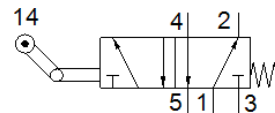

# Toggle lever valve

## L-5-1/4-B

Gaminio numeris: 8993

FESTO

Grįžtant neįautrus, su jungtimis 3 mm vamzdeliui. Normaliai atviras ar normaliai uždaras priklausomai nuo pasirinkto pajungimo.

Šis tipas tinkamas vakuumui.

## Tech. Duomenys

Savybės	Reikšmė
Skirstytuvo funkcija	5/2 vienos ritės
Veikimo būdas	mechaninis
Standartinis nominalus srauto debitas	550 l/min
Darbinis slėgis	-0,95 ... 10 bar
Konstrukcija	Mažytė vieta
Nominalus dydis	7 mm
Valdymo tipas	tiesioginis
PWIS conformity	VDMA24364-B1/B2-L
Aplinkos temperatūra	-10 ... 60 °C
Veikimo jėga	71,5 N
Produkto svoris	360 g
Montavimo tipas	Su kiauryme
Pneumatinis pajungimas, portas 1	G1/4
Pneumatinis pajungimas, portas 2	G1/4
Pneumatinis pajungimas, portas 3	G1/4
Pneumatinis pajungimas, portas 4	G1/4
Pneumatinis pajungimas, portas 5	G1/4
Material seals	NBR
Material housing	Padengtas aliuminiu