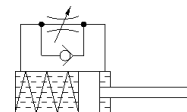

## Tech. Duomenys

| Savybės                                       | Reikšmė                       |
|---|-------------------------------|
| Dydis   | 25                            |
| Eiga  | 24 mm                         |
| Dempferiavimas                                | savireguliuojantis            |
| Montavimo pozicija                            | Bet koks                      |
| Pozicijos atpažinimas                         | Be                            |
| Maksimalus smūginis greitis                   | 1 m/s                         |
| Trumpas numetimo laikas                       | 0,3 s                         |
| Darbo režimas                                 | vienpusio veikimo stumiantys  |
| Atsparumo korozijai klasė CRC                 | 2 - Moderate corrosion stress |
| PWIS conformity                               | VDMA24364-B2-L                |
| Aplinkos temperatūra                          | 0 ... 60 °C                   |
| Dempferiavimo ilgis                           | 24 mm                         |
| Maks. stabdymo jėga                           | 4.000 N                       |
| Maksimalus energijos suvartojimas per eiga    | 180 J                         |
| Maksimalus energijos suvartojimas per valandą | 150.000 J                     |
| Maksimali liekamoji energija                  | 0,8 J                         |
| Numetimo jėga                                 | 120 N                         |
| Produkto svoris                               | 635 g                         |
| Montavimo tipas                               | Su užraktu                    |
| Informacija                                   | atitinka RoHS                 |
| Material seals                                | NBR                           |
| Material housing                              | galvanizuotas plienas         |
| Material piston rod                           | aukštai legiruotas plienas    |
| Material nut                                  | galvanizuotas plienas         |