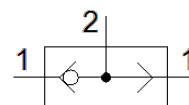

## Tech. Duomenys

Savybės	Reikšmė
Skirstytuvo funkcija	ARBA funkcija
Pneumatinis pajungimas, portas 1	G1/8
Pneumatinis pajungimas, portas 2	G1/8
Montavimo tipas	Su kiauryme
Standartinis nominalus srauto debitas	500 l/min
Darbinis slėgis	1 ... 10 bar
Aplinkos temperatūra	-10 ... 60 °C
Material housing	Aliuminio liejinys
Darbinė terpė	Suslėgto oro kokybė pagal ISO8573-1:2010 [7:-:-]
Nominalus dydis	4 mm
Montavimo pozicija	Bet koks
Reikalavimai darbinei ir valdymo terpei	Galima naudoti oro tepimą (pradėjus tepti, tolimesniam darbui oro tepimas būtinas)
PWIS conformity	VDMA24364-B1/B2-L
Terpės temperatūra	-10 ... 60 °C
Produkto svoris	45 g
Pneumatinis pajungimas, portas 3	G1/8
Informacija	atitinka RoHS
Material seals	NBR