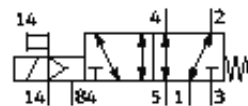

Elektromagnetinis skirstytuvas VUVG-B14-M52-MZT-F-1R8L

Gaminio numeris: 578158

FESTO

Šis tipas tinkamas vakuumui.

Tech. Duomenys

Savybės	Reikšmė
Skirstytuvo funkcija	5/2 vienos ritės
Veikimo būdas	elektrinis
Skirstytuvo dydis	14 mm
Standartinis nominalus srauto debitas	520 ... 630 l/min
Operating pressure MPa	-0,09 ... 0,8 MPa
Darbinis slėgis	-0,9 ... 8 bar
Konstrukcija	Stūmoklio šliaužiklis
Numetimo tipas	mechaninė spyruoklė
Leidimas	RCM Mark c UL us - Recognized (OL)
Apsaugos klasė	IP65 su šakute
Nominalus dydis	5,6 mm
Oro išmetimo funkcija	droseliojamas
Sandarinio principas	švelnus
Montavimo pozicija	Bet koks
Rankinis valdymas	fiksavimas Stūmimas Uždengtas
Valdymo tipas	valdoma
Valdomas oro tiekimas	išorinis
Overlap	Positive overlap
Pilot pressure MPa	0,3 ... 0,8 MPa
Valdymo slėgis	3 ... 8 bar
Tinkamumas vakuumui	Taip
Išjungimo laikas	37 ms
Ijungimo laikas	13 ms
Budėjimo ciklas	100 %
Didž.teigiamas testavimo impulsas prie loginio 0	700 μs
Didž.neigiamas testavimo impulsas prie loginio 1	900 μs
Ritės charakteristikos duomenys	24 V DC: 1 W
Leistini įtampos svyravimai	+/- 10 %
Darbinė terpė	Suslėgto oro kokybė pagal ISO8573-1:2010 [7:4:4]
Reikalavimai darbinei ir valdymo terpei	Galima naudoti oro tepimą (pradėjus tepti, tolimesniam darbui oro tepimas būtinas)
Atsparumas vibracijoms	Tinkamumo transportui patikra, 2 sunkumo lygio pagal FN 942017-4 ir EN 60068-2-6
Aplinkos apribojimai ir vidutinė temperatūra	be palaikymo srovės sumažėjimo -5 - 50 °C
Atsparumas smūgiams	Shock test with severity level 2 in accordance with FN 942017-5 and EN 60068-2-27
Atsparumo korozijai klasė CRC	2 - Moderate corrosion stress
PWIS conformity	VDMA24364-B1/B2-L
Terpės temperatūra	-5 ... 60 °C