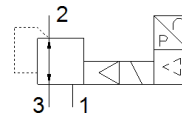

Proporcinis slėgio reguliatorius VPPM-12L-L-1-G12-0L6H-A4N-S1

Gaminio numeris: 575244

FESTO

Tech. Duomenys

Savybės	Reikšmė
Nominalus skersmuo, hermetizacija	12 mm
Nominalus skersmuo, išmetimas	12 mm
Veikimo būdas	elektrinis
Sandaravimo principas	švelnus
Montavimo pozicija	Bet koks
Konstrukcija	Pagalbinio vožtuvo veikiamas membraninis reguliatorius
Atsparumas trumpam jungimui	visoms elektrinėms jungtims
Saugos instrukcijos	VPPE saugumo padėtis: nutraukus maitinimo kabelį, išėjimo slėgis nereguliuojamas
Apsaugotas nuo poliariškumo pakeitimo	visoms elektrinėms jungtims
Numetimo tipas	mechaninė spyruoklė
Valdymo tipas	valdoma
Skirstytuvo funkcija	3- kanalų proporcinis skirstytuvas
Displėjaus tipas	LED
Slėgio reguliavimo diapazonas Mpa	0,006 ... 0,6 MPa
Slėgio valdymo diapazonas	0,06 ... 6 bar
Jėjimo slėgis 1	0 ... 8 bar
Slėgis jėjime 1 Mpa	0 ... 0,8 MPa
Maksimali slėgio histerezė	0,03 bar
Standartinis nominalus srauto debitas	4.500 l/min
Nominalus DC įtampos lygis	21,6 ... 26,4 V
Maksimalus srovės sunaudojimas	500 mA
Budėjimo ciklas	100 %
Maksimalus elektrinės galios sunaudojimas	12 W
Liekamoji pulsacija	10 %
Jungiklio išėjimas	NPN
Analoginio išėjimo signalo nuotolis	4 - 20 mA
Analoginio jėjimo signalo nuotolis	4 - 20 mA
Darbinė terpė	Suslėgto oro kokybė pagal ISO8573-1:2010 [7:4:4] Inertinės dujos
Reikalavimai darbinei ir valdymo terpei	Negalima naudoti tepamo oro.
Leidimas	RCM Mark c UL us - Listed (OL)
KC mark	KC-EMV
CE ženklas (žr. deklaraciją)	atitinka EU-EMV reikalvimus in accordance with EU RoHS directive
UKCA marking (see declaration of conformity)	To UK instructions for EMC To UK RoHS instructions
Skyriaus sertifikatas	UL E322346
Atsparumo korozijai klasė CRC	2 - Moderate corrosion stress
PWIS conformity	VDMA24364-B1/B2-L
Terpės temperatūra	10 ... 50 °C
Apsaugos klasė	IP65
Aplinkos temperatūra	0 ... 60 °C
Produkto svoris	2.050 g
Linearity	1 %FS