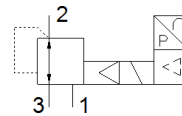

Proporcinis slėgio reguliatorius VPPM-12L-L-1-G12-0L6H-V1N-S1

Gaminio numeris: 575238

FESTO

Tech. Duomenys

Savybės	Reikšmė
Nominalus skersmuo, hermetizacija	12 mm
Nominalus skersmuo, išmetimas	12 mm
Veikimo būdas	elektrinis
Sandarinio principas	švelnus
Montavimo pozicija	Bet koks
Konstrucija	Pagalbinio vožtuvo veikiamas membraninis reguliatorius
Atsparumas trumpam jungimui	visoms elektrinėms jungtims
Saugos instrukcijos	VPPE saugumo padėtis: nutraukus maitinimo kabelį, išėjimo slėgis nereguliuojamas
Apsaugotas nuo poliariškumo pakeitimo	visoms elektrinėms jungtims
Numetimo tipas	mechaninė spyruoklė
Valdymo tipas	valdoma
Skirstytuvo funkcija	3- kanalų proporcinis skirstytuvas
Displėjaus tipas	LED
Slėgio reguliavimo diapazonas Mpa	0,006 ... 0,6 MPa
Slėgio valdymo diapazonas	0,06 ... 6 bar
Jėjimo slėgis 1	0 ... 8 bar
Slėgis jėjime 1 Mpa	0 ... 0,8 MPa
Maksimali slėgio histerezė	0,03 bar
Standartinis nominalus srauto debitas	4.500 l/min
Nominalus DC įtampos lygis	21,6 ... 26,4 V
Maksimalus srovės sunaudojimas	500 mA
Budėjimo ciklas	100 %
Maksimalus elektrinės galios sunaudojimas	12 W
Liekamoji pulsacija	10 %
Jungiklio išėjimas	NPN
Analoginio išėjimo signalo nuotolis	0 - 10 V
Analoginio jėjimo signalo nuotolis	0 - 10 V
Darbinė terpė	Suslėgto oro kokybė pagal ISO8573-1:2010 [7:4:4] Inertinės dujos
Reikalavimai darbinei ir valdymo terpei	Negalima naudoti tepamo oro.
Leidimas	RCM Mark c UL us - Listed (OL)
KC mark	KC-EMV
CE ženklas (žr. deklaraciją)	atitinka EU-EMV reikalvimus in accordance with EU RoHS directive
UKCA marking (see declaration of conformity)	To UK instructions for EMC To UK RoHS instructions
Skyriaus sertifikatas	UL E322346
Atsparumo korozijai klasė CRC	2 - Moderate corrosion stress
PWIS conformity	VDMA24364-B1/B2-L
Terpės temperatūra	10 ... 50 °C
Apsaugos klasė	IP65
Aplinkos temperatūra	0 ... 60 °C
Produkto svoris	2.050 g
Linearity	1 %FS