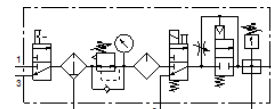

Oro paruošimo bloką kombinacija MSB6N-1/2:C3J3M1D1A1F3-WP

Gaminio numeris: 543587

FESTO

Susideda iš rankinio įjungimo/išjungimo vožtuvo, filtro-regulatoriaus, tepalinės, elektrinio įjungimo/išjungimo vožtuvo, pneumatinis lėto paleidimo vožtuvas, sujungimo kaladėlės su slėgio rele (be indikatoriaus) ir tvirtinimo plokštė. 12 bar maksimalus išėjimo slėgis, 5 μm filtras, su manometru ir rakinama regulatoriaus galvute, plastikinė kolba, rankinis kondensato nuleidimas, srauto kryptis: iš kairės į dešinę.