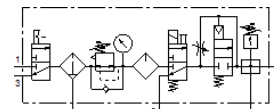

Tech. Duomenys

Savybės	Reikšmė
Dydis	6
Serijos	MS
Vykdklio užraktas	Pasukama rankenėlė su užraktu Su priedais, užrakinamas
Montavimo pozicija	vertikalus +/- 5°
Filtravimo laipsnis	40 μm
Kondensato drena	Rankinis pasukimas
Konstrukcija	Tvirtinimo elementas Paleidimo vožtuvas Slėgio jutiklis Įjungimo/išjungimo vožtuvas Filtru regulatorius su manometru Standartinis tepalo išpurškėjas
Valdiklio funkcija	Pastovus išėjimo slėgis su pirminiu slėgio kompensatoriumi su antriniu išmetimu su grįžtamu srautu
Taurės apsauga	Plastikinė apsauga
Manometras	su manometru
Darbinis slėgis	4,5 ... 18 bar
Slėgio valdymo diapazonas	4 ... 12 bar
Standartinis nominalus srauto debitas	2.300 l/min
Ritės charakteristikos duomenys	24 V DC: 1.5 W
Darbinė terpė	Suslėgto oro kokybė pagal ISO8573-1:2010 [7:4:4] Inertinės dujos
Reikalavimai darbinei ir valdymo terpei	Galima naudoti oro tepimą (pradėjus tepti, tolimesniam darbui oro tepimas būtinas)
Atsparumo korozijai klasė CRC	2 - Moderate corrosion stress
PWIS conformity	VDMA24364-B1/B2-L
Saugojimo temperatūra	-10 ... 60 °C
Food-safe	See Supplementary material information
Oro švarumo klasė išėjime	Suslėgto oro kokybė pagal ISO8573-1:2010 [7:4:-]
Terpės temperatūra	-10 ... 60 °C
Aplinkos temperatūra	-10 ... 60 °C
Produkto svoris	4.000 g
Montavimo tipas	su priedais
Pneumatinis pajungimas, portas 1	1/2 NPT
Pneumatinis pajungimas, portas 2	1/2 NPT
Pneumatinis pajungimas, portas 3	G1/2
Informacija	atitinka RoHS
Material housing	Padengtas aliuminiu
Material bowl	PC