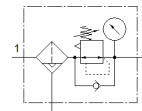

Filtras-regulatorius LFR-1/4-DB-7-MINI-H

Gaminio numeris: 539686
Nebetiekiamas produktas

FESTO

Maksimalus slėgis išėjime 7 bar., su manometru ir 40 μ filtru.
Type to be discontinued. Available until 2024. See Support Portal for alternative products.

Tech. Duomenys

Savybės	Reikšmė
Dydis	Mini
Plotis	44 mm
Serijos	DB
Vykdklio užraktas	Pasukama rankenėlė su užraktu
Montavimo pozicija	vertikalus +/- 5°
Filtravimo laipsnis	40 μm
Kondensato drena	pusiau automatinis
Konstrukcija	Filtras regulatorius su manometru
Valdiklio funkcija	su antriniu išmetimu su grįžtamu srautu
Manometras	su manometru
Operating pressure MPa	0,15 ... 1 MPa
Darbinis slėgis	1,5 ... 10 bar
Slėgio valdymo diapazonas	0,5 ... 7 bar
Maksimali slėgio histerezė	0,5 bar
Standartinis nominalus srauto debitas	≥ 1.200 l/min
Darbinė terpė	Suslėgtas oras pagal ISO 8573-1:2010 [-:9:-] Inertinės dujos
Atsparumo korozijai klasė CRC	1 - Low corrosion stress
PWIS conformity	VDMA24364-B1/B2-L
Oro švarumo klasė išėjime	Suslėgto oro kokybė pagal ISO8573-1:2010 [7:8:4] Inertinės dujos
Terpės temperatūra	-5 ... 50 °C
Aplinkos temperatūra	-5 ... 50 °C
Produkto svoris	200 g
Montavimo tipas	Instaliavimas į liniją Su kiauryme Su tvirtinimo kronšteinu Pasirenkamas
Manometro pajungimas	G1/8
Pneumatinis pajungimas, portas 1	G1/4
Pneumatinis pajungimas, portas 2	G1/4
Informacija	atitinka RoHS
Material seals	NBR
Material rotary knob	POM
Material filter	PE
Material housing	PA - sustiprintas
Material bowl	PC