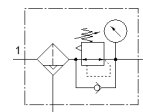

Filtras-regulatorius LFR-1/8-DB-7-MINI-H

Gaminio numeris: 539684

FESTO

Maksimalus slėgis išėjime 7 bar., su manometru ir 40 µ filtru.

Tech. Duomenys

Savybės	Reikšmė
Dydis	Mini
Plotis	44 mm
Serijos	DB
Vykdiklio užraktas	Pasukama rankenėlė su užraktu
Montavimo pozicija	vertikalus +/- 5°
Filtravimo laipsnis	40 µm
Kondensato drena	pusiau automatinis
Konstrukcija	Filtras regulatorius su manometru
Valdiklio funkcija	su antriniu išmetimu su grįžtamu srautu
Manometras	su manometru
Darbinis slėgis	1,5 ... 10 bar
Slėgio valdymo diapazonas	0,5 ... 7 bar
Maksimali slėgio histerezė	0,5 bar
Standartinis nominalus srauto debitas	>= 700 l/min
Darbinė terpė	Suslėgtas oras pagal ISO 8573-1:2010 [-:9:-] Inertinės dujos
Atsparumo korozijai klasė CRC	1
Oro švarumo klasė išėjime	Suslėgto oro kokybė pagal ISO8573-1:2010 [7:8:4] Inertinės dujos
Terpės temperatūra	-5 ... 50 °C
Aplinkos temperatūra	-5 ... 50 °C
Produkto svoris	200 g
Montavimo tipas	Pasirenkamas Instaliavimas į liniją Su kiauryme Su tvirtinimo kronšteinu
Manometro pajungimas	G1/8
Pneumatinis pajungimas, portas 1	G1/8
Pneumatinis pajungimas, portas 2	G1/8
Informacija	atitinka RoHS
Informacija apie sandariklius	NBR
Informacija apie medžiaga, sukamas mygtukas	POM
Informacija apie filtrą	PE
Informacija apie tvirtinimą	PA - sustiprintas
Informacija apie kolbą	PC