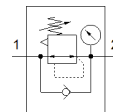

Slėgio reguliatorius LR-1/8-DB-7-MINI

Gaminio numeris: 539681

FESTO

Tiesioginio valdymo reguliatorius, darbinis slėgis iki 7 bar., su manometru.

Tech. Duomenys

Savybės	Reikšmė
Dydis	Mini
Plotis	44 mm
Serijos	DB
Vykdiklio užraktas	Pasukama rankenėlė su užraktu
Montavimo pozicija	Bet koks
Konstrukcija	Slėgio reguliatorius su manometru
Valdiklio funkcija	su antriniu išmetimu su grįžtamu srautu
Manometras	su manometru
Darbinis slėgis	1,5 ... 10 bar
Slėgio valdymo diapazonas	0,5 ... 7 bar
Maksimali slėgio histerezė	0,5 bar
Standartinis nominalus srauto debitas	≥ 800 l/min
Darbinė terpė	Suslėgto oro kokybė pagal ISO8573-1:2010 [-:-:-]
Atsparumo korozijai klasė CRC	1
Terpės temperatūra	-5 ... 50 °C
Aplinkos temperatūra	-5 ... 50 °C
Produkto svoris	150 g
Montavimo tipas	Pasirenkamas Instaliavimas į priekinę panelę Instaliavimas į liniją Su kiauryme Su tvirtinimo kronšteinu
Manometro pajungimas	G1/8
Pneumatinis pajungimas, portas 1	G1/8
Pneumatinis pajungimas, portas 2	G1/8
Informacija	atitinka RoHS
Informacija apie sandariklius	NBR
Informacija apie medžiaga, sukamas mygtukas	POM
Informacija apie tvirtinimą	PA - sustiprintas