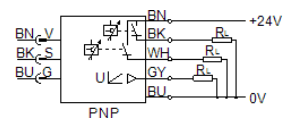

# Srauto jutiklis SFEV-R0005-L-2PD-K1

Gaminio numeris: 538550

FESTO

Atskiras vaizdavimas SFET-F ir SFET-R srauto debito keitikliams

## Tech. Duomenys

Savybės	Reikšmė
Leidimas	RCM Mark
CE ženklas (žr. deklaraciją)	atitinka EU-EMV reikalvumus
Informacija	Turi PWIS medžiagų
Aplinkos temperatūra	0 ... 50 °C
Jungiklio išėjimas	2xPNP
Perjungimo funkcija	Lango komparatorius Komparatoriaus slenksčio reikšmė
Komutavimo elemento funkcija	Normaliai uždaras kontaktas Normaliai atviras kontaktas
Analoginis išėjimas	1 - 5 V
Apkrovos varža	50 kOhm
Indikacijos diapazonas	-0,05 ... 0,05 l/min
Nominalus DC įtampos lygis	12 ... 24 V
Elektrinis pajungimas	Kabelis
Kabelio ilgis	1 m
Medžiagos informacija, kabelio apvalkalai	PVC
Montavimo tipas	Su tvirtinimo kronšteinu
Produkto svoris	70 g
Informacija apie tvirtinimą	PA
Displėjaus tipas	31- raidinė skaitmeninė vieta
Apsaugos klasė	IP40
Atsparumo korozijai klasė CRC	2 - Moderate corrosion stress