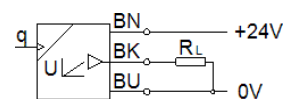

# Srauto jutiklis SFET-F100-L-WQ6-B-K1

Gaminio numeris: 538532

FESTO

Srauto debito keitiklis

## Tech. Duomenys

Savybės	Reikšmė
Leidimas	C-Tick
CE ženklas (žr. deklaraciją)	atitinka EU-EMV reikalvumus
Informacija	Turi PWIS medžiagų
Srauto matavimo srities pradinė vertė	1 l/min
Srauto matavimo srities galinė vertė	10 l/min
Darbinis slėgis	-0,7 ... 7 bar
Darbinė terpė	Suslėgto oro kokybė pagal ISO8573-1:2010 [1:4:2] Azotas
Terpės temperatūra	0 ... 50 °C
Aplinkos temperatūra	0 ... 50 °C
Suveikimo laikas	50 ms
Analoginis išėjimas	1 - 5 V
Tiesiškumo paklaida, FS	5 %
Analoginės reikšmės atkuriamumas, FS	1 %
Apkrovos varža	50 kOhm
Nominalus DC įtampos lygis	12 ... 24 V
Elektrinis pajungimas	Kabelis
Kabelio ilgis	1 m
Medžiagos informacija, kabelio apvalkalai	PVC
Montavimo tipas	Su kiauryme
Montavimo pozicija	Vertikalus Horizontaliai
Pneumatinis pajungimas	QS-6
Produkto svoris	70 g
Informacija apie tvirtinimą	PA
Parodyti kada pasiruošęs	LED
Apsaugos klasė	IP40
Atsparumo korozijai klasė CRC	2 - Moderate corrosion stress