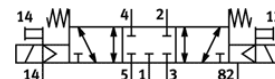

Elektromagnetinis skirstytuvas CPPSC1-M1H-G-H-M5

Gaminio numeris: 527308
Nebetiekiamas produktas

FESTO

Skirstytuvų salai CPA-SC, prieiga M5 viršuje, su kištukine jungtimi apačioje.
Type to be discontinued. Available until 2014. See Support Portal for alternative products.

Tech. Duomenys

Savybės	Reikšmė
Skirstytuvo funkcija	5/3 uždaras
Veikimo būdas	elektrinis
Standartinis nominalus srauto debitas	150 l/min
Darbinis slėgis	-0,9 ... 10 bar
Konstrukcija	Stūmoklio šliaužiklis
Apsaugos klasė	IP20
Leidimas	c UL us - Recognized (OL)
Oro išmetimo funkcija	droseliuojamas
Sandarinio principas	švelnus
Montavimo pozicija	Bet koks
Rankinis valdymas	fiksavimas Stūmimas
Valdymo tipas	valdoma
Srauto kryptis	reversuojamas
Komutavimo pozicijos indikatorius	Taip
Valdymo slėgis	3 ... 8 bar
b reikšmė	0,37
C reikšmė	0,63 l/sbar
Išjungimo laikas	25 ms
Ijungimo laikas	10 ms
Ritės charakteristikos duomenys	24V DC: 1W
Darbinė terpė	Suslėgto oro kokybė pagal ISO8573-1:2010 [7:4:4]
Reikalavimai darbinei ir valdymo terpei	Galima naudoti oro tepimą (pradėjus tepti, tolimesniam darbui oro tepimas būtinas)
CE ženklas (žr. deklaraciją)	atitinka EU-EMV reikalvimus
Atsparumo korozijai klasė CRC	2
Terpės temperatūra	-5 ... 50 °C
Garso slėgio lygis	95 dB(A)
Valdymo terpė	Suslėgto oro kokybė pagal ISO8573-1:2010 [7:4:4]
Aplinkos temperatūra	-5 ... 50 °C
Produkto svoris	40 g
Elektrinis pajungimas	3-poliai Kištukas
Montavimo tipas	Su kiauryme
Pneumatinis pajungimas, portas 1	Pajungimo padas
Pneumatinis pajungimas, portas 2	M5
Pneumatinis pajungimas, portas 3	Pajungimo padas
Pneumatinis pajungimas, portas 4	M5
Pneumatinis pajungimas, portas 5	Pajungimo padas
Informacija apie sandariklius	FPM HNBR NBR
Informacija apie tvirtinimą	Padengtas aliuminiu