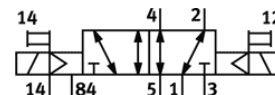

Elektromagnetinis skirstytuvas CPPSC1-M1H-J-P-M5

Gaminio numeris: 527295
Nebetiekiamas produktas

FESTO

Skirstytuvų salai CPA-SC, prieiga M5 viršuje, su kištukine jungtimi.
Type to be discontinued. Available until 2014. See Support Portal for alternative products.

Tech. Duomenys

Savybės	Reikšmė
Skirstytuvo funkcija	5/2 bistabilus
Veikimo būdas	elektrinis
Standartinis nominalus srauto debitas	150 l/min
Darbinis slėgis	-0,9 ... 10 bar
Konstrukcija	Stūmoklio šliaužiklis
Apsaugos klasė	IP20
Leidimas	c UL us - Recognized (OL)
Oro išmetimo funkcija	droseliuojamas
Sandarinio principas	švelnus
Montavimo pozicija	Bet koks
Rankinis valdymas	fiksavimas Stūmimas
Valdymo tipas	valdoma
Srauto kryptis	reversuojamas
Komutavimo pozicijos indikatorius	Taip
Valdymo slėgis	3 ... 8 bar
b reikšmė	0,39
C reikšmė	0,8 l/sbar
Reversavimo laikas	10 ms
Ritės charakteristikos duomenys	24V DC: 1W
Darbinė terpė	Suslėgto oro kokybė pagal ISO8573-1:2010 [7:4:4]
Reikalavimai darbinei ir valdymo terpei	Galima naudoti oro tepimą (pradėjus tepti, tolimesniam darbui oro tepimas būtinas)
CE ženklas (žr. deklaraciją)	atitinka EU-EMV reikalvimus
Atsparumo korozijai klasė CRC	2
Terpės temperatūra	-5 ... 50 °C
Garso slėgio lygis	95 dB(A)
Valdymo terpė	Suslėgto oro kokybė pagal ISO8573-1:2010 [7:4:4]
Aplinkos temperatūra	-5 ... 50 °C
Produkto svoris	40 g
Elektrinis pajungimas	3-poliai Kištukas
Montavimo tipas	Su kiauryme
Pneumatinis pajungimas, portas 1	Pajungimo padas
Pneumatinis pajungimas, portas 2	M5
Pneumatinis pajungimas, portas 3	Pajungimo padas
Pneumatinis pajungimas, portas 4	M5
Pneumatinis pajungimas, portas 5	Pajungimo padas
Informacija apie sandariklius	FPM HNBR NBR
Informacija apie tvirtinimą	Padengtas aliuminiu