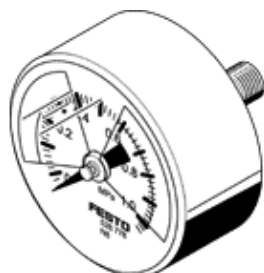

## MA-50-1,0-R1/4-MPA-E-RG

Gaminio numeris: 526781

FESTO

Su displėjumi Mpa vienetais, leistinos raudona/zalia ribos.

### Tech. Duomenys

Savybės	Reikšmė
Display range	0 ... 1 MPa
Atitinka standartus	EN 837-1
Manometro nominalus dydis	50
Konstrukcija	manometras
Montavimo tipas	Instaliavimas į liniją
Darbinė terpė	Inertinės dujos Neutralūs skysčiai
Operating pressure MPa	0 ... 1 MPa
Darbinis slėgis	0 ... 10 bar
Operating pressure	0 ... 145 psi
Kintantis apkrovos faktorius	0,66
Matavimo tikslumo klasė	2,5
Apsaugos klasė	IP43
Terpės temperatūra	-20 ... 60 °C
Aplinkos temperatūra	-20 ... 60 °C
PWIS conformity	VDMA24364-B1/B2-L
Informacija	atitinka RoHS
Pajungimo pozicija	Užpakalinė centrinė pusė
Pneumatinis pajungimas	R1/4
Medžiaga	Žalvaris
Material of threaded plug	Žalvaris
Material housing	ABS
Material screen	PMMA
Korpuso spalva	Juodas
Produkto svoris	75 g
Reikalavimai darbinei ir valdymo terpei	Netinka acetilenui Netinka deguoniui