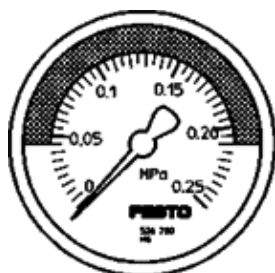

Manometras

MA-50-0,25-R1/4-MPA-E-RG

Gaminio numeris: 526780

FESTO

Su displėjumi Mpa vienetais, leistinos raudona/zalia ribos.

Tech. Duomenys

Savybės	Reikšmė
Display range	0 ... 0,25 MPa
Atitinka standartus	EN 837-1
Manometro nominalus dydis	50
Konstrukcija	manometras
Montavimo tipas	Instaliavimas į liniją
Darbinė terpė	Inertinės dujos Neutralūs skysčiai
Operating pressure MPa	0 ... 0,25 MPa
Darbinis slėgis	0 ... 2,5 bar
Operating pressure	0 ... 36,25 psi
Kintantis apkrovos faktorius	0,66
Matavimo tikslumo klasė	2,5
Apsaugos klasė	IP43
Terpės temperatūra	-20 ... 60 °C
Aplinkos temperatūra	-20 ... 60 °C
PWIS conformity	VDMA24364-B1/B2-L
Informacija	atitinka RoHS
Pajungimo pozicija	Užpakalinė centrinė pusė
Pneumatinis pajungimas	R1/4
Medžiaga	Žalvaris
Material of threaded plug	Žalvaris
Material housing	ABS
Material screen	PMMA
Korpuso spalva	Juodas
Produkto svoris	75 g
Reikalavimai darbinei ir valdymo terpei	Netinka acetilenui Netinka deguoniui