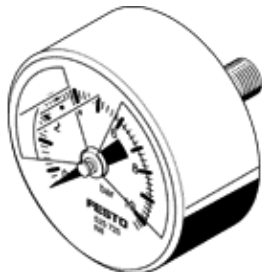

## MA-63-10-R1/4-E-RG

Gaminio numeris: 525731  
Nebetiekiamas produktas

Su displėjumi bar. vienetais,leistinos raudona/žalia ribos.

Type to be discontinued. Available until 2014. See Support Portal for alternative products.

### Tech. Duomenys

Savybės	Reikšmė
Indikacijos diapazonas (bar)	0 ... 10 bar
Atitinka standartus	EN 837-1
Manometro nominalus dydis	63
Konstrukcija	manometras
Montavimo tipas	Instaliavimas į liniją
Darbinė terpė	Inertinės dujos Neutralūs skysčiai
Darbinis slėgis	0 ... 10 bar
Kintantis apkrovos faktorius	0,66
Matavimo tikslumo klasė	2,5
Apsaugos klasė	IP43
Terpės temperatūra	-20 ... 60 °C
Aplinkos temperatūra	-20 ... 60 °C
Informacija	atitinka RoHS
Pajungimo pozicija	Užpakalinė centrinė pusė
Pneumatinis pajungimas	R1/4
Medžiaga	Žalvaris
Informacija apie smeigę	Žalvaris
Informacija apie tvirtinimą	ABS
Informacija apie peržiūros langą	PMMA
Korpuso spalva	Juodas
Produkto svoris	90 g
Reikalavimai darbinei ir valdymo terpei	Netinka deguoniui Netinka acetilenui