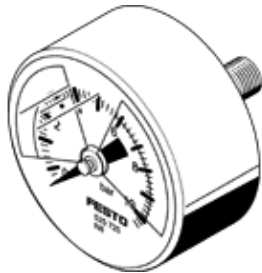

# Manometras MA-40-10-R1/8-E-RG

Gaminio numeris: 525725

FESTO

Su displėjumi bar. vienetais,leistinos raudona/žalia ribos.

## Tech. Duomenys

Savybės	Reikšmė
Indikacijos diapazonas (bar)	0 ... 10 bar
Atitinka standartus	EN 837-1
Manometro nominalus dydis	40
Konstrukcija	manometras
Montavimo tipas	Instaliavimas į liniją
Darbinė terpė	Inertinės dujos Neutralūs skysčiai
Operating pressure MPa	0 ... 1 MPa
Darbinis slėgis	0 ... 10 bar
Operating pressure	0 ... 145 psi
Kintantis apkrovos faktorius	0,66
Matavimo tikslumo klasė	2,5
Apsaugos klasė	IP43
Terpės temperatūra	-20 ... 60 °C
Aplinkos temperatūra	-20 ... 60 °C
PWIS conformity	VDMA24364-B1/B2-L
Informacija	atitinka RoHS
Pajungimo pozicija	Užpakalinė centrinė pusė
Pneumatinis pajungimas	R1/8
Medžiaga	Žalvaris
Material of threaded plug	Žalvaris
Material housing	ABS
Material screen	PMMA
Korpuso spalva	Juodas
Produkto svoris	60 g
Reikalavimai darbinei ir valdymo terpei	Netinka acetilenui Netinka deguoniui