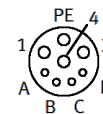

Variklio kabelis

NEBM-M23G8-E-20-Q9N-LE8

Gaminio numeris: 5105623
Nebetiekiamas produktas

FESTO

Tech. Duomenys

Savybės	Reikšmė
Atitinka standartus	EN 61984
Cable identification	Without inscription label holder
Electrical connection 1, function	Field device side
Electrical connection 1, design	apvalus
Electrical connection 1, connection type	Kištuko lizdas
Electrical connection 1, cable outlet	Tiesus
Electrical connection 1, connection technology	M23x1
Electrical connection 1, number of pins/wires	8
Electrical connection 1, occupied pins/wires	8
Electrical connection 2, function	Controller side
Electrical connection 2, connection type	Kabelis
Electrical connection 2, connection technology	atviri laidai
Electrical connection 2, number of pins/wires	8
Electrical connection 2, occupied pins/wires	8
Nominalus DC įtampos lygis	0 ... 630 V
Note on operating voltage range DC	0 - 300 V for 0.5 mm ²
Nominalus AC įtampos lygis	0 ... 630 V
Note on operating voltage range AC	0 - 300 V for 0.5 mm ²
Leistina srovės apkrova prie 40°C	16 A
Note on acceptable current load at 40°C	8 A for 0.5 mm ²
Atsparumas smūgiams	4 kV
Note on surge resistance	2.5 kV for 0.5 mm ²
Kabelio ilgis	20 m
Kabelio priedas	tinkamas lanksčiai kabelio apsaugai
Bending radius, fixed cable installation	≥ 60 mm
Bending radius, flexible cable installation	≥ 120 mm
Kabelio skersmuo	12 mm
Kabelio struktūra	4x1,5+2x(2x0,5) Ekranuotas
Nominalus laidininko skerspjūvis	0,5 mm ² 1,5 mm ²
Laido galai	Laido antgalis
Apsaugos klasė	IP65
Note on degree of protection	Sumontuotas
Aplinkos temperatūra	-50 ... 90 °C
Aplinkos temperatūra esant lanksčiai kabelių instaliacijai	-40 ... 90 °C
CE ženklas (žr. deklaraciją)	atitinka EU reikalavimus žemose įtampose in accordance with EU RoHS directive
UKCA marking (see declaration of conformity)	To UK instructions for electrical equipment To UK RoHS instructions
PWIS conformity	VDMA24364-B2-L
Informacija	atitinka RoHS
Užterštumo laipsnis	3
Material cable sheath	TPE-U(PUR)
Kabelio apvalkalo spalva	oranžinis