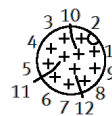

Pajungimo kabelis

NEBS-SM12G12-E-0.5-N-LE12

Gaminio numeris: 3947401

FESTO

Tech. Duomenys

Savybės	Reikšmė
Atitinka standartus	EN 61076-2-101
Cable identification	su priedais
Prijungimo dažnis	100
Electrical connection 1, function	Field device side
Electrical connection 1, design	apvalus
Electrical connection 1, connection type	Kištukas
Electrical connection 1, cable outlet	Tiesus
Electrical connection 1, connection technology	M12x1, A-coded in accordance with EN 61076-2-101
Electrical connection 1, number of pins/wires	12
Electrical connection 1, occupied pins/wires	12
Electrical connection 1, type of mounting	Screw locking with hex SW13
Electrical connection 2, function	Controller side
Electrical connection 2, connection type	Kabelis
Electrical connection 2, connection technology	atviri laidai
Electrical connection 2, number of pins/wires	12
Electrical connection 2, occupied pins/wires	12
Nominalus DC įtampos lygis	0 ... 30 V
Nominalus AC įtampos lygis	0 ... 30 V
Leistina srovės apkrova prie 40°C	1,5 A
Atsparumas smūgiams	0,5 kV
Kabelio ilgis	0,5 m
Kabelio priedas	Suitable for energy chains
Laido bandymo sąlygos	Bandyamas pagal užklausimą
Bending radius, fixed cable installation	≥ 32 mm
Bending radius, flexible cable installation	≥ 65 mm
Kabelio skersmuo	6,5 mm
Kabelio struktūra	12x0,25
Nominalus laidininko skerspjuvis	0,25 mm ²
Laido galai	Cut off bluntly
Apsaugos klasė	IP67
Note on degree of protection	Sumontuotas
Aplinkos temperatūra	-5 ... 70 °C
Aplinkos temperatūra esant lankščiai kabelių instaliacijai	-5 ... 70 °C
CE ženklas (žr. deklaraciją)	in accordance with EU RoHS directive
UKCA marking (see declaration of conformity)	To UK RoHS instructions
PWIS conformity	VDMA24364-B2-L
Informacija	atitinka RoHS
Užterštumo laipsnis	3
Atsparumo korozijai klasė CRC	1 - Low corrosion stress
Material cable sheath	TPE-U(PUR)
Kabelio apvalkalo spalva	Juodas
Material housing	TPE-U(PUR)
Korpuso spalva	Juodas
Material screw-type lock	Nickel-plated die-cast zinc
Material electrical contact	Brass, gold-plated