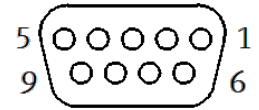

## Tech. Duomenys

Savybės	Reikšmė
Paremtas standartu	DIN 47100
Protokolas	I-Port
Cable identification	Without inscription label holder
Prijungimo dažnis	50
Produkto svoris	1.120 g
Electrical connection 1, function	Field device side
Electrical connection 1, design	kampinis
Electrical connection 1, connection type	Kištuko lizdas
Electrical connection 1, cable outlet	Angled
Electrical connection 1, connection technology	Sub-D
Electrical connection 1, number of pins/wires	9
Electrical connection 1, occupied pins/wires	5
Electrical connection 1, type of mounting	2 screws 4-40 UNC With seal
Electrical connection 2, function	Controller side
Electrical connection 2, connection type	Kabelis
Electrical connection 2, connection technology	atviri laidai
Electrical connection 2, number of pins/wires	5
Nominalus DC įtampos lygis	0 ... 30 V
Leistina srovės apkrova prie 40°C	5,2 A
Apsaugotas įžeminimas	Negalimas
Kabelio ilgis	10 m
Kabelio priedas	Standartas
Bending radius, fixed cable installation	≥ 26 mm
Bending radius, flexible cable installation	≥ 78 mm
Kabelio skersmuo	6,5 mm
Kabelio skersmens tolerancija	± 0,1 mm
Kabelio struktūra	5x0,5
Nominalus laidininko skerspjūvis	0,5 mm <sup>2</sup>
Apsaugos klasė	IP65 IP67 IP69K
Note on degree of protection	Sumontuotas
Special characteristics	Easy to clean
Aplinkos temperatūra	-5 ... 60 °C
Aplinkos temperatūra esant lankščiai kabelių instaliacijai	-5 ... 60 °C
Saugojimo temperatūra	-20 ... 40 °C
CE ženklas (žr. deklaraciją)	in accordance with EU RoHS directive
UKCA marking (see declaration of conformity)	To UK RoHS instructions
PWIS conformity	VDMA24364-B2-L
Informacija	atitinka RoHS
Užterštumo laipsnis	3
Atsparumo korozijai klasė CRC	3 - High corrosion stress
Material cable sheath	PVC
Kabelio apvalkalo spalva	pilkas
Material housing	PA - sustiprintas