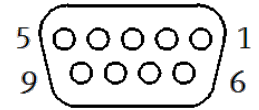

Pajungimo kabelis NEBC-C-S1WA9HS-K-5-N-B-LE5-PT-S10

Gaminio numeris: 2376019

FESTO

Tech. Duomenys

Savybės	Reikšmė
Paremtas standartu	DIN 47100
Protokolas	I-Port
Cable identification	Without inscription label holder
Prijungimo dažnis	50
Produkto svoris	600 g
Electrical connection 1, function	Field device side
Electrical connection 1, design	kampinis
Electrical connection 1, connection type	Kištuko lizdas
Electrical connection 1, cable outlet	Angled
Electrical connection 1, connection technology	Sub-D
Electrical connection 1, number of pins/wires	9
Electrical connection 1, occupied pins/wires	5
Electrical connection 1, type of mounting	2 screws 4-40 UNC With seal
Electrical connection 2, function	Controller side
Electrical connection 2, connection type	Kabelis
Electrical connection 2, connection technology	atviri laidai
Electrical connection 2, number of pins/wires	5
Nominalus DC įtampos lygis	0 ... 30 V
Leistina srovės apkrova prie 40°C	5,2 A
Apsaugotas įžeminimas	Negalimas
Kabelio ilgis	5 m
Kabelio priedas	Standartas
Bending radius, fixed cable installation	≥ 26 mm
Bending radius, flexible cable installation	≥ 78 mm
Kabelio skersmuo	6,5 mm
Kabelio skersmens tolerancija	± 0,1 mm
Kabelio struktūra	5x0,5
Nominalus laidininko skerspjūvis	0,5 mm ²
Apsaugos klasė	IP65 IP67 IP69K
Note on degree of protection	Sumontuotas
Special characteristics	Easy to clean
Aplinkos temperatūra	-5 ... 60 °C
Aplinkos temperatūra esant lankščiai kabelių instaliacijai	-5 ... 60 °C
Saugojimo temperatūra	-20 ... 40 °C
CE ženklas (žr. deklaraciją)	in accordance with EU RoHS directive
UKCA marking (see declaration of conformity)	To UK RoHS instructions
PWIS conformity	VDMA24364-B2-L
Informacija	atitinka RoHS
Užterštumo laipsnis	3
Atsparumo korozijai klasė CRC	3 - High corrosion stress
Material cable sheath	PVC
Kabelio apvalkalo spalva	pilkas
Material housing	PA - sustiprintas