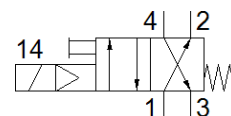

# Elektromagnetinis skirstytuvas MCH-4-1/4

Gaminio numeris: 2201  
Nebetiekiamas produktas

FESTO

Type to be discontinued. Available until 2022. See Support Portal for alternative products.

## Tech. Duomenys

Savybės	Reikšmė
Skirstytuvo funkcija	4/2 vienos rėtės
Veikimo būdas	elektrinis
Darbinis slėgis	2 ... 10 bar
Konstrukcija	Mažytė vieta
Numetimo tipas	mechaninė spyruoklė
Apsaugos klasė	IP65
Sandarinio principas	švelnus
Valdymo tipas	valdoma
Išjungimo laikas	23 ms
Ijungimo laikas	16 ms
Terpės temperatūra	-10 ... 60 °C
Aplinkos temperatūra	-5 ... 40 °C
Pneumatinis pajungimas, portas 1	G1/4
Pneumatinis pajungimas, portas 2	G1/4
Pneumatinis pajungimas, portas 3	G1/4
Pneumatinis pajungimas, portas 4	G1/4
Informacija	atitinka RoHS
Material housing	Aliuminio liejinys