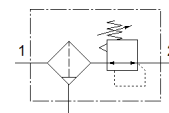

# Filtras-regulatorius LFRS-1/8-D-5M-O-MINI

Gaminio numeris: 194705

Classic - nicht für Neukonstruktionen verwenden

FESTO

Su užrakinama reguliatoriaus galvute, be manometro, nominalus slėgis 12 bar, neteptam suspaustam orui

## Tech. Duomenys

Savybės	Reikšmė
Dydis	Mini
Serijos	D
Vykdklio užraktas	Pasukama rankenėlė su integruotu užraktu
Montavimo pozicija	vertikalus +/- 5°
Filtravimo laipsnis	5 μm
Kondensato drena	Rankinis pasukimas
Konstrukcija	Filtras reguliatorius be manometro
Maksimalus kondensato kiekis	22 cm <sup>3</sup>
Taurės apsauga	Metalinė kolbos apsauga
Manometras	Prepared for G1/8
Darbinis slėgis	1 ... 16 bar
Slėgio valdymo diapazonas	0,5 ... 12 bar
Maksimali slėgio histerezė	0,2 bar
Standartinis nominalus srauto debitas	650 l/min
Darbinė terpė	Suslėgtas oras pagal ISO 8573-1:2010 [-:9:-] Inertinės dujos
Reikalavimai darbinei ir valdymo terpei	Galima naudoti oro tepimą (pradėjus tepti, tolimesniam darbui oro tepimas būtinas)
Atsparumo korozijai klasė CRC	2 - Moderate corrosion stress
Saugojimo temperatūra	-10 ... 60 °C
Oro švarumo klasė išėjime	Suslėgto oro kokybė pagal ISO8573-1:2010 [6:8:4] Inertinės dujos
Terpės temperatūra	-10 ... 60 °C
Aplinkos temperatūra	-10 ... 60 °C
Produkto svoris	560 g
Montavimo tipas	Instaliavimas į liniją su priedais Pasirenkamas
Pneumatinis pajungimas, portas 1	G1/8
Pneumatinis pajungimas, portas 2	G1/8
Informacija	atitinka RoHS
Material housing	Cinkuota
Material bowl	PC