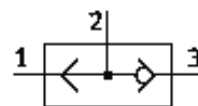

ARBA vartai OS-1/4-B-CT

Gaminio numeris: 165693

FESTO

Nebegaminamas. Tiekiamas iki 2010.

Tech. Duomenys

Savybės	Reikšmė
Skirstytuvo funkcija	ARBA funkcija
Pneumatinis pajungimas, portas 1	G1/4
Pneumatinis pajungimas, portas 2	G1/4
Montavimo tipas	Su kiauryme
Standartinis nominalus srauto debitas	1.170 l/min
Darbinis slėgis	1 ... 10 bar
Aplinkos temperatūra	-10 ... 60 °C
Informacija apie tvirtinimą	Aliuminis
Darbinė terpė	Išfiltruotas, nesuteptas suslėgtas oras Filtruotas, suteptas suslėgtas oras
Nominalus dydis	6,5 mm
Terpės temperatūra	-10 ... 60 °C
Pneumatinis pajungimas, portas 3	G1/4
Informacija	Be vario ir PTFE.
Informacija apie sandariklius	NBR