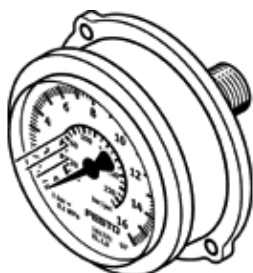

Precizinis flanšinis manometras FMAP-63-16-1/4-EN

Gaminio numeris: 161131

FESTO

Su displėjum bar. Ir psi. Vienetais

Tech. Duomenys

Savybės	Reikšmė
Indikacijos diapazonas (bar)	0 ... 16 bar
Display range	0 ... 232 psi
Atitinka standartus	EN 837-1
Manometro nominalus dydis	63
Konstrukcija	manometras
Montavimo tipas	Instaliavimas į priekinę panelę
Darbinė terpė	Inertinės dujos Neutralūs skysčiai
Operating pressure MPa	0 ... 1,6 MPa
Darbinis slėgis	0 ... 16 bar
Operating pressure	0 ... 232 psi
Kintantis apkrovos faktorius	0,66
Matavimo tikslumo klasė	1
Apsaugos klasė	IP43
Terpės temperatūra	-20 ... 60 °C
Aplinkos temperatūra	-20 ... 60 °C
PWIS conformity	VDMA24364-B1/B2-L
Informacija	atitinka RoHS
Pajungimo pozicija	Užpakalinė centrinė pusė
Pneumatinis pajungimas	G1/4
Medžiaga	Žalvaris
Material of threaded plug	Žalvaris
Material housing	ABS
Material screen	SAN
Material mounting ring	Plienas
Korpuso spalva	Juodas
Produkto svoris	120 g
Reikalavimai darbinei ir valdymo terpei	Netinka acetilenui Netinka deguoniui
Skalė	Dviguba skalė Bar (išorinis) psi (vidinis)