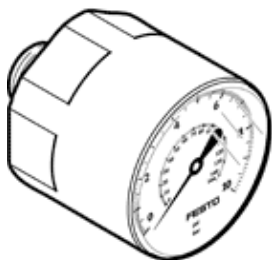

# Manometras MA-15-10-M5

Gaminio numeris: 132340

FESTO

Su displėjumi bar. Vienetais.

## Tech. Duomenys

Savybės	Reikšmė
Indikacijos diapazonas (bar)	0 ... 10 bar
Manometro nominalus dydis	15
Konstrukcija	Manometras
Montavimo tipas	Instaliavimas į liniją
Darbinė terpė	Inertinės dujos Neutralūs skysčiai
Operating pressure MPa	0 ... 1 MPa
Darbinis slėgis	0 ... 10 bar
Operating pressure	0 ... 145 psi
Kintantis apkrovos faktorius	0,66
Matavimo tikslumo klasė	5
Apsaugos klasė	IP53
Terpės temperatūra	-20 ... 60 °C
Aplinkos temperatūra	-20 ... 60 °C
PWIS conformity	VDMA24364-B1/B2-L
Informacija	atitinka RoHS
Pajungimo pozicija	Užpakalinė centrinė pusė
Pneumatinis pajungimas	M5
Material of threaded plug	Žalvaris
Material housing	Plienas
Material screen	PC
Korpuso spalva	Juodas
Produkto svoris	10 g
Reikalavimai darbinei ir valdymo terpei	Netinka acetilenui Netinka deguoniui