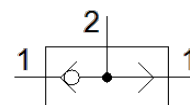

ARBA vartai OS-1/4-NPT

Gaminio numeris: 10413

FESTO

Tech. Duomenys

Savybės	Reikšmė
Skirstytuvo funkcija	ARBA funkcija
Pneumatinis pajungimas, portas 1	1/8 NPT
Pneumatinis pajungimas, portas 2	1/8 NPT
Montavimo tipas	Su kiauryme
Standartinis nominalus srauto debitas	1.170 l/min
Darbinis slėgis	1 ... 10 bar
Aplinkos temperatūra	-10 ... 60 °C
Material housing	Aliuminio liejinys
Darbinė terpė	Suslėgto oro kokybė pagal ISO8573-1:2010 [7:-:-]
Nominalus dydis	6,5 mm
Montavimo pozicija	Bet koks
Reikalavimai darbinei ir valdymo terpei	Galima naudoti oro tepimą (pradėjus tepti, tolimesniam darbui oro tepimas būtinas)
PWIS conformity	VDMA24364-B1/B2-L
Terpės temperatūra	-10 ... 60 °C
Produkto svoris	110 g
Pneumatinis pajungimas, portas 3	NPT1/8-27
Informacija	atitinka RoHS
Material seals	NBR