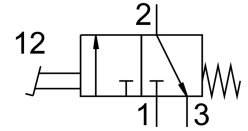

Voetventiel F-3-1/4-B

Artikelnummer: 8984

FESTO

Gegevensblad

Functie	Waarde
Ventiel functie	3/2 gesloten monostabiel
Bedieningswijze	manueel
Normaal nominaal debiet	600 l/min
Pneumatische werkaansluiting	G1/4
Bedrijfsdruk	-0.95 bar...10 bar
Constructieve opbouw	Schotelzitting
Terugstelwijze	mechanische veer
Nominale doorlaat	7 mm
Inbouwpositie	Willekeurig
Besturingstype	direct
Stroomrichting	Niet reversibel
Bedrijfsmedium	Perslucht conform ISO 8573-1:2010 [7:4:4]
LABS-conformiteit	VDMA24364-B1/B2-L
Omgevingstemperatuur	-10 °C...60 °C
Bedieningskracht	50 N
Productgewicht	595 g
Bevestigingstype	met doorgangsboring
Pneumatische aansluiting 1	G1/4
Pneumatische aansluiting 2	G1/4
Pneumatische aansluiting 3	G1/4
Materiaal afdichtingen	NBR
Materiaal behuizing	Persgegoten aluminium