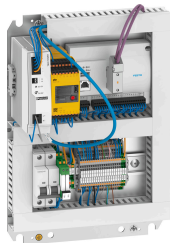

# Besturingssysteem CMCB-D1-C-S0

Artikelnummer: 8118457

FESTO

## Gegevensblad

Functie	Waarde
Gebruiksaanwijzing	Het product is uitsluitend geschikt voor industriële doeleinden. In woonbereiken moeten evt. maatregelen voor de vonkstoring worden getroffen.
Constructieve opbouw	Montageplaat
Performance Level (PL)	Categorie B, Performance Level b
Afmetingen B x L x H	135 mm x 254 mm x 375 mm
Beveiliging (kortsluiting)	Interne elektronische zekering
Max. stroomverbruik	1,1 A
Stroomverbruik van de secundaire stroomkring	5 A
Max. stroomtoevoer	6 A
Nominale bedrijfsspanning AC	230 V
Netwerkvormen	TT TN IT
Netfrequentie	50 Hz...60 Hz
Vervuilinggraad	2
CE-teken (zie conformiteitsverklaring)	Conform EU-EMC-richtlijn Conform EU-laagspanningsrichtlijn
Corrosiebestendigheidsklasse KBK	0 - geen corrosiebelasting
LABS-conformiteit	VDMA24364-zone III
Lagertemperatuur	-20 °C...60 °C
Relatieve luchtvochtigheid	max. 50 % bij 40 °C
Beveiliging tegen direct en indirect aanraken	PELV Aarding van alle vrijliggende, geleidende delen
Beschermingsklasse	IP20
Omgevingsvoorwaarden	Binnenruimte
Omgevingstemperatuur	5 °C...40 °C
Nominale inzethoogte	1000 m NN
Productgewicht	4,2 kg
Elektrische aansluiting	Veertrekklem Push-in
Materiaal-informatie	RoHS conform