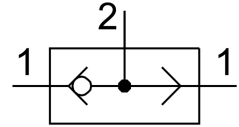

OF-poort OS-1/4-B

Artikelnummer: 6682

FESTO

Gegevensblad

Functie	Waarde
Ventiel functie	OF-functie
Pneumatische aansluiting 1	G1/4
Pneumatische aansluiting 2	G1/4
Bevestigingstype	met doorgangsboring
Normaal nominaal debiet	1170 l/min
Bedrijfsdruk	1 bar...10 bar
Omgevingstemperatuur	-10 °C...60 °C
Materiaal behuizing	Aluminium kneedlegering
Bedrijfsmedium	Perslucht conform ISO 8573-1:2010 [7:-:-]
Nominale doorlaat	6.5 mm
Inbouwpositie	Willekeurig
Aanwijzing bij het bedrijfs-/stuurmedium	Geoliede werking mogelijk (in het verdere werking vereist)
LABS-conformiteit	VDMA24364-B1/B2-L
Mediumtemperatuur	-10 °C...60 °C
Productgewicht	110 g
Pneumatische aansluiting 3	G1/4
Materiaal-informatie	RoHS conform
Materiaal afdichtingen	NBR