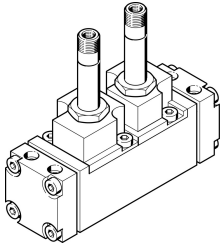

Magneetventiel CJM-5/2-1/4-FH

Artikelnummer: 6159

FESTO

Gegevensblad

| Functie | Waarde |
|--|--|
| Ventiel functie | 5/2 bistabiel |
| Bedieningswijze | Elektrisch |
| Normaal nominaal debiet | 1400 l/min |
| Pneumatische werkaansluiting | Aansluitplaat |
| Bedrijfsdruk | 1.5 bar...8 bar |
| Nominale doorlaat | 6.5 mm |
| Inbouwpositie | Willekeurig |
| Handbediening | Schakelend |
| Besturingstype | Voorgestuurd |
| Max. schakelfrequentie | 40 Hz |
| Schakeltijd aan | 28 ms |
| Bedrijfsmedium | Perslucht conform ISO 8573-1:2010 [7:4:4] |
| Aanwijzing bij het bedrijfs-/stuurmedium | Geoliede werking mogelijk (in het verdere werking vereist) |
| LABS-conformiteit | VDMA24364-zone III |
| Mediumtemperatuur | -10 °C...60 °C |
| Bevestigingstype | Op aansluitplaat |
| Aansluiting stuur lucht 12 | G1/8 |
| Aansluiting stuur lucht 14 | G1/8 |
| Pneumatische aansluiting 1 | G1/4 |
| Pneumatische aansluiting 2 | G1/4 |
| Pneumatische aansluiting 3 | G1/4 |
| Pneumatische aansluiting 4 | G1/4 |
| Pneumatische aansluiting 5 | G1/4 |
| Materiaal afdichtingen | NBR |
| Materiaal behuizing | Aluminium kneedlegering |
| Materiaal membraan | PUR |