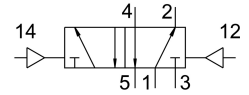

Pneumatisch ventiel CJ-5/2-1/4

Artikelnummer: 5736

FESTO

Gegevensblad

Functie	Waarde
Ventiel functie	5/2 bistabiel
Bedieningswijze	Pneumatisch
Normaal nominaal debiet	1400 l/min
Pneumatische werkaansluiting	G1/4
Bedrijfsdruk	1 bar...16 bar
Nominale doorlaat	6.5 mm
Inbouwpositie	Willekeurig
Handbediening	Schakelend
Stuurdruk	2 bar...10 bar
Max. schakelfrequentie	40 Hz
Schakeltijd aan	28 ms
Bedrijfsmedium	Perslucht conform ISO 8573-1:2010 [7:4:4]
Aanwijzing bij het bedrijfs-/stuurmedium	Geoliede werking mogelijk (in het verdere werking vereist)
LABS-conformiteit	VDMA24364-zone III
Mediumtemperatuur	-10 °C...60 °C
Bevestigingstype	Op aansluitplaat
Aansluiting stuur lucht 12	G1/8
Aansluiting stuur lucht 14	G1/8
Pneumatische aansluiting 1	G1/4
Pneumatische aansluiting 2	G1/4
Pneumatische aansluiting 3	G1/4
Pneumatische aansluiting 4	G1/4
Pneumatische aansluiting 5	G1/4
Materiaal afdichtingen	NBR
Materiaal behuizing	Aluminium kneedlegering
Materiaal membraan	PUR