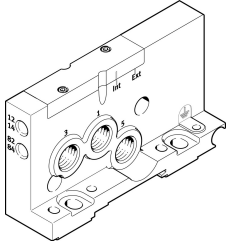

Eindplaat VMPAL-EPR-SP

Artikelnummer: 560947

FESTO

Gegevensblad

Functie	Waarde
Breedte	28.8 mm
Lengte	107.3 mm
Geïntegreerde functie	Codeerdeksel voor het vastleggen van de stuurluichttoevoer (intern of extern)
Stroomrichting	Reversibel
Opbouw ventieleiland	Ventielgroottes mengbaar
Bedrijfsdruk	-0.09 MPa...1 MPa -0.9 bar...10 bar
Stuurdruk MPa	0.3 MPa...0.8 MPa
Stuurdruk	3 bar...8 bar
Corrosiebestendigheidsklasse KBK	3 - sterke corrosiebelasting
LABS-conformiteit	VDMA24364-B1/B2-L
Beschermingsklasse	IP65 IP67
Informatie over beschermingsklasse	In gemonteerde toestand
Omgevingstemperatuur	-5 °C...50 °C
Productgewicht	180 g
Aansluiting stuurlicht 12/14	M7
Aansluiting stuurlichtafvoer 82/84	M7
Pneumatische aansluiting 1	G1/4
Pneumatische aansluiting 3	G1/4
Pneumatische aansluiting 5	G1/4
Materiaal-informatie	RoHS conform
Materiaal eindplaat	Persgegoten aluminium PA-versterkt