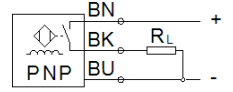

근접 센서 SIEF-M18B-PS-K-L

Part Number: 553546

FESTO

케이블 포함, 함몰형 마운팅

자료 시트

특징	값
디자인	원형
표준에 따름	EN 60947-5-2
인증	RCM Mark c UL us - Listed (OL)
CE 심볼 (declaration of conformity 참조)	EU-EMV 가이드라인에 대응
재질 사항	RoHS 에 승인
공칭 스위칭 거리	5 mm
주변 온도	-30 ... 70 °C
반복 정밀도	0.28 mm
스위치 출력	PNP
스위칭 부품 기능	초기상태 열림 접점
최대 스위칭 주기, DC	3,000 Hz
최대 출력 전류	200 mA
회로 단락 보호	펄스
작동 전압 범위 DC	10 ... 30 V
극성 보호	모든 전기 연결용
전기 연결	3-심 케이블
케이블 길이	2.5 m
케이블 피복 소재	TPE-U(PU)
사이즈	M18
설치 형태	함몰형
제품 중량	124 g
하우징 소재	황동 크롬-도금
작동 상태 표시	항색 LED
유연한 케이블 설치를 동반한 주위 온도	-5 ... 70 °C
보호 등급	IP68
자계에 대한 간섭 방지	DC 및 AC 자계
서지 강도	0.8 kV
부식 방지 등급 KBK	2 - 부식 응력 수준 보통
PWIS conformity	VDMA24364-B2-L
오염 등급	3